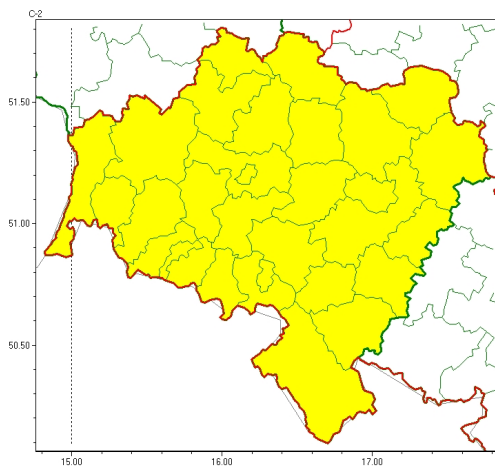

Zasięg ostrzeżeń w województwie

Silny deszcz z burzami
2023-08-28 12:16

WOJEWÓDZTWO DOLNOŚLĄSKIE
OSTRZEŻENIA METEOROLOGICZNE ZBIORCZO NR 180
WYKAZ OBYWATELI ZDARZYLI SIĘ CYCH OSTREŻEŃ
o godz. 12:16 dnia 28.08.2023

Zjawisko/Stopień zagrożenia	Silny deszcz z burzami/1
Obszar (w nawiasie numer ostrzeżenia dla powiatu)	powiaty: bolesławiecki(56), dzierżoniowski(69), głogowski(54), górowski(51), jaworski(62), Jelenia Góra(93), kamiennogórski(86), karkonoski(93), kłodzki(89), Legnica(58), legnicki(59), lubański(81), lubuski(57), lwówecki(88), milicki(57), oleśnicki(56), oławski(60), polkowicki(54), strzeliński(61), redziński(57), widnicki(65), trzebnicki(56), Wałbrzych(74), wałbrzyski(86), wołowski(56), Wrocław(57), wrocławski(58), zbkowicki(73), zgorzelecki(65), złotoryjski(61)
Ważność	od godz. 20:00 dnia 28.08.2023 do godz. 08:00 dnia 29.08.2023
Prawdopodobieństwo	80%
Przebieg	Prognozowane są opady deszczu o natężeniu umiarkowanym, okresami silnym. Wysoko opadu miejscami od 30 mm do 45 mm. Opadom towarzyszą białe burze z porywami wiatru do 70 km/h. Możliwy grad.
SMS	IMGW-PIB OSTRZEŻENIA: DESZCZ i BURZE/1 dolnośląskie (wszystkie powiaty) od 20:00/28.08 do 08:00/29.08.2023 45 mm; porywy 70 km/h. Dotyczy powiatów: wszystkie powiaty.
RSO	Woj. dolnośląskie (wszystkie powiaty), IMGW-PIB wydał ostrzeżenie pierwszego stopnia o intensywnych opadach deszczu z burzami
Uwagi	Brak.