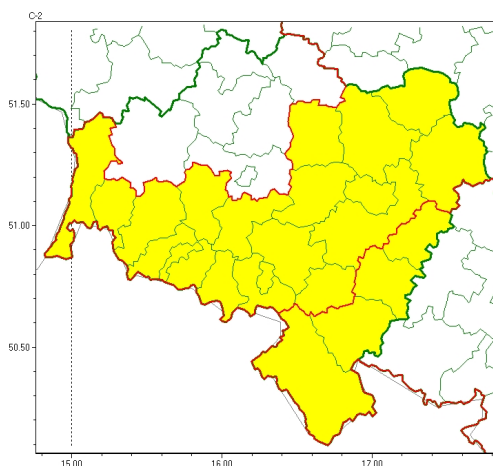

Zasięg ostrzeżeń w województwie

Burze z gradem
2023-07-11 22:16

WOJEWÓDZTWO DOLNOŚLĄSKIE
OSTRZEŻENIA METEOROLOGICZNE ZBIORCZO NR 128
WYKAZ OBYWATELI ZUJACYCH OSTRZEŻENIE
o godz. 22:16 dnia 11.07.2023

Zjawisko/Stopień zagrożenia	Burze z gradem/1
Obszar (w nawiasie numer ostrzeżenia dla powiatu)	powiaty: dzierżoniowski(48), jaworski(42), Jelenia Góra(74), kamiennogórski(67), karkonoski(74), lubuski(65), Iwówcecki(71), milicki(39), oleśnicki(38), redziński(37), widnicki(44), trzebnicki(38), Wałbrzych(55), wałbrzyski(66), wołowski(38), Wrocław(37), wrocławski(37), zgorzelecki(51), złotoryjski(43)
Ważność	od godz. 08:00 dnia 12.07.2023 do godz. 16:00 dnia 12.07.2023
Prawdopodobieństwo	80%
Przebieg	Prognozowane są burze, którym miejscami będą towarzyszyć silne opady deszczu od 15 mm do 25 mm oraz porywy wiatru do 80 km/h. Miejscami grad.
SMS	IMGW-PIB OSTRZEŻENIA: BURZE Z GRADEM/1 dolnośląskie (19 powiatów) od 08:00/12.07 do 16:00/12.07.2023 deszcz 25 mm, grad, porywy 80 km/h. Dotyczy powiatów: dzierżoniowski, jaworski, Jelenia Góra, kamiennogórski, karkonoski, lubuski, Iwówcecki, milicki, oleśnicki, redziński, widnicki, trzebnicki, Wałbrzych, wałbrzyski, wołowski, Wrocław, wrocławski, zgorzelecki i złotoryjski.
RSO	Woj. dolnośląskie (19 powiatów), IMGW-PIB wydał ostrzeżenie pierwszego stopnia o burzach z gradem
Uwagi	Brak.
Zjawisko/Stopień zagrożenia	Burze z gradem/1
Obszar (w nawiasie numer ostrzeżenia dla powiatu)	powiaty: kłodzki(68), oławski(38), strzeliński(40), zbkowicki(50)