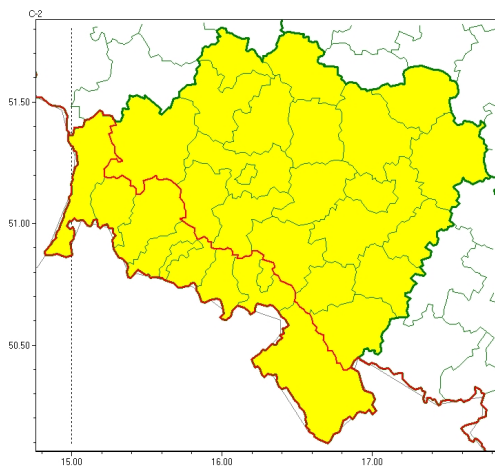

Zasięg ostrzeżeń w województwie

Przymrozki
2023-04-03 11:28

WOJEWÓDZTWO DOLNOŚLĄSKIE
OSTRZEŻENIA METEOROLOGICZNE ZBIORCZO NR 72
WYKAZ OBSZARÓW Z CYCHOSTRZEŻENIAMI
o godz. 11:28 dnia 03.04.2023

Zjawisko/Stopień zagrożenia	Przymrozki/1
Obszar (w nawiasie numer ostrzeżenia dla powiatu)	powiaty: bolesławiecki(21), dzierżoniowski(23), głogowski(19), górowski(18), jaworski(19), Legnica(20), legnicki(21), lubuski(19), milicki(19), oleśnicki(19), oławski(19), polkowicki(19), strzeliński(19), redzki(18), widnicki(20), trzebnicki(20), wołowski(20), Wrocław(18), wrocławski(18), złotoryjski(24), złotoryjski(20)
Ważność	od godz. 23:00 dnia 03.04.2023 do godz. 09:00 dnia 06.04.2023
Prawdopodobieństwo	80%
Przebieg	Prognozowany jest spadek temperatury powietrza w nocy poniżej 0°C. Temperatura minimalna wyniesie od -4°C do -1°C, lokalnie możliwy spadek do -6°C, przy gruncie od -6°C do -2°C, lokalnie około -8°C. Temperatura maksymalna w dzień od 1°C do 6°C.
SMS	IMGW-PIB OSTRZEŻENIA: PRZYMROZKI/1 dolnośląskie (21 powiatów) od 23:00/03.04 do 09:00/06.04.2023 temp. min -4st., lok. -6st.; przy gruncie -6st., lok. -8st. Dotyczy powiatów: bolesławiecki, dzierżoniowski, głogowski, górowski, jaworski, Legnica, legnicki, lubuski, milicki, oleśnicki, oławski, polkowicki, strzeliński, redzki, widnicki, trzebnicki, wołowski, Wrocław, wrocławski, złotoryjski i złotoryjski.
RSO	Woj. dolnośląskie (21 powiatów), IMGW-PIB wydał ostrzeżenie pierwszego stopnia o przymrozkach
Uwagi	Brak.
Zjawisko/Stopień zagrożenia	Przymrozki/1
Obszar (w nawiasie numer ostrzeżenia dla powiatu)	powiaty: Jelenia Góra(41), kamiennogórski(34), karkonoski(41), kłodzki(36), lubuski(35), lwówecki(39), Wałbrzych(28), wałbrzyski(33), zgorzelecki(22)