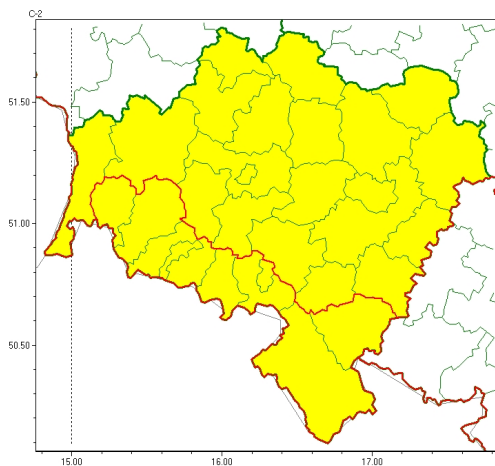

Zasięg ostrzeżeń w województwie

Silny wiatr
2023-01-04 12:15

WOJEWÓDZTWO DOLNO ŁĄSKIE
OSTRZEŻENIA METEOROLOGICZNE ZBIORCZO NR 2
WYKAZ OBSZARÓW ZUSIŁNIEJ CYCHOSTRZEŻENIA
o godz. 12:15 dnia 04.01.2023

Zjawisko/Stopień zagrożenia	Silny wiatr/1
Obszar (w nawiasie numer ostrzeżenia dla powiatu)	powiaty: bolesławiecki(1), dzierżoniowski(1), głogowski(1), górowski(1), jaworski(1), Legnica(1), legnicki(1), lubuski(1), milicki(1), oleśnicki(1), oławski(1), polkowicki(1), strzeliński(1), redziński(1), widnicki(1), trzebnicki(1), wołowski(1), Wrocław(1), wrocławski(1), zgorzelecki(1), złotoryjski(1)
Ważność	od godz. 20:00 dnia 04.01.2023 do godz. 15:00 dnia 05.01.2023
Prawdopodobieństwo	80%
Przebieg	Prognozuje się wystąpienie silnego wiatru o średniej prędkości od 30 km/h do 45 km/h, w porywach do 80 km/h, z kierunków zachodnich.
SMS	IMGW-PIB OSTRZEŻENIA: WIATR/1 dolno łąskie (21 powiatów) od 20:00/04.01 do 15:00/05.01.2023 prędkością do 45 km/h, porywy do 80 km/h, W. Dotyczy powiatów: bolesławiecki, dzierżoniowski, głogowski, górowski, jaworski, Legnica, legnicki, lubuski, milicki, oleśnicki, oławski, polkowicki, strzeliński, redziński, widnicki, trzebnicki, wołowski, Wrocław, wrocławski, zgorzelecki i złotoryjski.
RSO	Woj. dolno łąskie (21 powiatów), IMGW-PIB wydał ostrzeżenie pierwszego stopnia o silnym wietrze
Uwagi	Brak.
Zjawisko/Stopień zagrożenia	Silny wiatr/1
Obszar (w nawiasie numer ostrzeżenia dla powiatu)	powiaty: Jelenia Góra(1), kamiennogórski(1), karkonoski(1), kłodzki(1), lubuski(1), lwówecki(1), Wałbrzych(1), wałbrzyski(1), ząbkowicki(1)