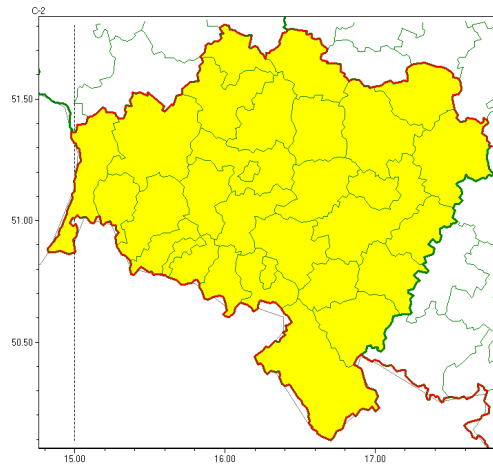

### Zasięg ostrzeżeń w województwie

Silny deszcz z burzami  
2022-06-03 12:41

## WOJEWÓDZTWO DOLNOŚLĄSKIE OSTRZEŻENIA METEOROLOGICZNE ZBIORCZO NR 70 WYKAZ OBYWÓW ZUJACYCH OSTRZEŻENIE o godz. 12:41 dnia 03.06.2022

<b>Zjawisko/Stopień zagrożenia</b>	Silny deszcz z burzami/1
<b>Obszar (w nawiasie numer ostrzeżenia dla powiatu)</b>	powiaty: bolesławiecki(35), dzierżoniowski(36), głogowski(32), górowski(32), jaworski(36), Jelenia Góra(53), kamiennogórski(52), karkonoski(53), kłodzki(55), Legnica(35), legnicki(35), lubuski(48), lubuski(35), lwówecki(49), milicki(31), oleśnicki(31), oławski(32), polkowicki(34), strzeliński(32), redzki(32), widnicki(35), trzebnicki(32), Wałbrzych(43), wałbrzyski(50), wołowski(32), Wrocław(32), wrocławski(32), ząbkowicki(41), zgorzelecki(36), zlotoryjski(36)
<b>Ważność</b>	od godz. 03:00 dnia 04.06.2022 do godz. 13:00 dnia 04.06.2022
<b>Prawdopodobieństwo</b>	80%
<b>Przebieg</b>	Prognozowane są opady deszczu o natężeniu umiarkowanym, okresami silnym. Wysoko opadu miejscami do 30 mm. Opadom towarzyszą mogą burze z porywami wiatru do 60 km/h. Możliwy grad.
<b>SMS</b>	IMGW-PIB OSTRZEŻENIA: DESZCZ i BURZE/1 dolnośląskie (wszystkie powiaty) od 03:00/04.06 do 13:00/04.06.2022 opady 30 mm; porywy 60 km/h, grad. Dotyczy powiatów: wszystkie powiaty.
<b>RSO</b>	Woj. dolnośląskie (wszystkie powiaty), IMGW-PIB wydał ostrzeżenie pierwszego stopnia o intensywnych opadach deszczu z burzami
<b>Uwagi</b>	Brak.