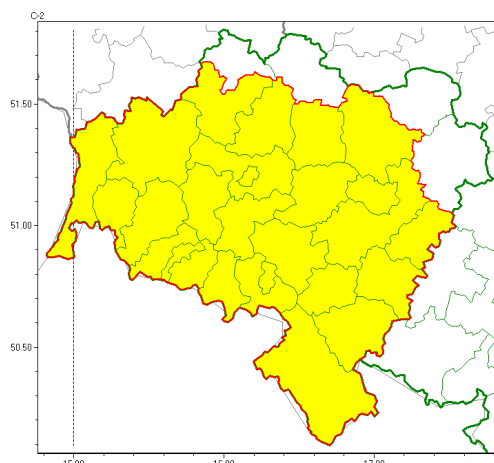

### Zasięg ostrzeżeń w województwie

Silny wiatr  
2022-02-22 14:07

**WOJEWÓDZTWO DOLNO ŁĄSKIE**  
**OSTRZEŻENIA METEOROLOGICZNE ZBIORCZO NR 33**  
**WYKAZ OBYWATELI ZUCIANYCH OSTRZEŻENIAMI**  
**o godz. 14:07 dnia 22.02.2022**

<b>Zjawisko/Stopień zagrożenia</b>	Silny wiatr/1
<b>Obszar (w nawiasie numer ostrzeżenia dla powiatu)</b>	powiaty: bolesławiecki(18), dzierżoniowski(18), jaworski(18), Jelenia Góra(26), kamiennogórski(25), karkonoski(26), kłodzki(28), Legnica(18), legnicki(18), lubański(25), lubiński(18), lwówecki(25), oławski(17), polkowicki(18), strzeliński(17), redzki(17), widnicki(17), trzebnicki(17), Wałbrzych(21), wałbrzyski(24), wołowski(17), Wrocław(17), wrocławski(17), zbkowicki(21), zgorzelecki(19), złotoryjski(18)
<b>Ważność</b>	od godz. 03:00 dnia 23.02.2022 do godz. 15:00 dnia 23.02.2022
<b>Prawdopodobieństwo</b>	70%
<b>Przebieg</b>	Prognozuje się wystąpienie wiatru o średniej prędkości od 30 km/h do 40 km/h, w porywach do 75 km/h, z zachodu.
<b>SMS</b>	IMGW-PIB OSTRZEŻENIA: WIATR/1 dolno łąskie (26 powiatów) od 03:00/23.02 do 15:00/23.02.2022 prędkość do 40 km/h, porywy do 75 km/h, W. Dotyczy powiatów: bolesławiecki, dzierżoniowski, jaworski, Jelenia Góra, kamiennogórski, karkonoski, kłodzki, Legnica, legnicki, lubański, lubiński, lwówecki, oławski, polkowicki, strzeliński, redzki, widnicki, trzebnicki, Wałbrzych, wałbrzyski, wołowski, Wrocław, wrocławski, zbkowicki, zgorzelecki i złotoryjski.
<b>RSO</b>	Woj. dolno łąskie (26 powiatów), IMGW-PIB wydał ostrzeżenie pierwszego stopnia o silnym wietrze
<b>Uwagi</b>	Brak.