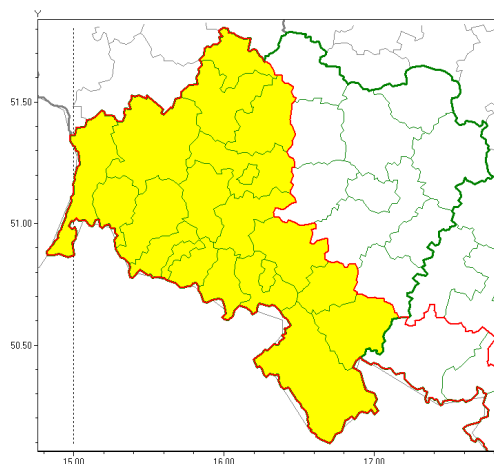

Zasięg ostrzeżeń w województwie

Silny wiatr
2021-11-29 22:26

WOJEWÓDZTWO DOLNO ŁĄSKIE
OSTRZEŻENIA METEOROLOGICZNE ZBIORCZO NR 152
WYKAZ OBOWIAZUJĄCYCH OSTRZEŻEŃ
o godz. 22:26 dnia 29.11.2021

Zjawisko/Stopień zagrożenia	Silny wiatr/1
Obszar (w nawiasie numer ostrzeżenia dla powiatu)	powiaty: bolesławiecki(71), dzierżoniowski(83), głogowski(66), jaworski(75), Jelenia Góra(93), kamiennogórski(93), karkonoski(93), kłodzki(102), Legnica(70), legnicki(70), lubański(90), lubiński(66), lwówecki(92), polkowicki(66), widnicki(78), Wałbrzych(94), wałbrzyski(97), zbkowicki(92), zgorzelecki(81), złotoryjski(75)
Ważność	od godz. 12:00 dnia 30.11.2021 do godz. 02:00 dnia 01.12.2021
Prawdopodobieństwo	85%
Przebieg	Prognozuje się wystąpienie wiatru o średniej prędkości od 25 km/h do 35 km/h, w porywach do 75 km/h, z południowego zachodu i zachodu.
SMS	IMGW-PIB OSTRZEŻENIA: WIATR/1 dolno łąskie (20 powiatów) od 12:00/30.11 do 02:00/01.12.2021 prędkość do 35 km/h, porywy do 75 km/h, SW i W. Dotyczy powiatów: bolesławiecki, dzierżoniowski, głogowski, jaworski, Jelenia Góra, kamiennogórski, karkonoski, kłodzki, Legnica, legnicki, lubański, lubiński, lwówecki, polkowicki, widnicki, Wałbrzych, wałbrzyski, zbkowicki, zgorzelecki i złotoryjski.
RSO	Woj. dolno łąskie (20 powiatów), IMGW-PIB wydał ostrzeżenie pierwszego stopnia o silnym wietrze
Uwagi	Brak.
Dyżurny synoptyk IMGW-PIB	Krzysztof Salanyk