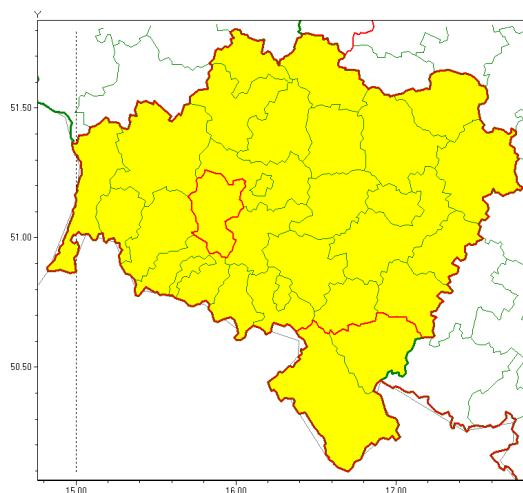

### Zasięg ostrzeżenia w województwie

Intensywne opady deszczu

### Ostrzeżenie meteorologiczne Nr 69

<b>Nazwa biura</b>	IMGW-PIB Centralne Biuro Prognoz Meteorologicznych - Wydział we Wrocławiu
<b>Zjawisko/stopień zagrożenia</b>	Intensywne opady deszczu/ 1
<b>Obszar</b>	województwo dolnośląskie <b>powiat złotoryjski</b>
<b>Ważność</b>	od godz. 10:00 dnia 30.08.2021 do godz. 07:00 dnia 31.08.2021
<b>Przebieg</b>	Prognozowane są opady deszczu o natężeniu umiarkowanym. Prognozowana całkowita suma opadów wysoko opadu miejscami od 30 mm do 45 mm. Miejscami możliwe są również burze.
<b>Prawdopodobieństwo wystąpienia zjawiska(%)</b>	85%
<b>Uwagi</b>	Ze względu na dynamiczną sytuację, ostrzeżenie może być aktualizowane.
<b>Dyrektor synoptyk IMGW-PIB</b>	Krzysztof Salanyk
<b>Godzina i data wydania</b>	godz. 21:04 dnia 29.08.2021
<b>SMS</b>	IMGW-PIB OSTRZEŻENIE: DESZCZ/1 dolnośląskie/złotoryjski od 10:00/30.08 do 07:00/31.08.2021 od 30 do 45 mm, możliwe burze.