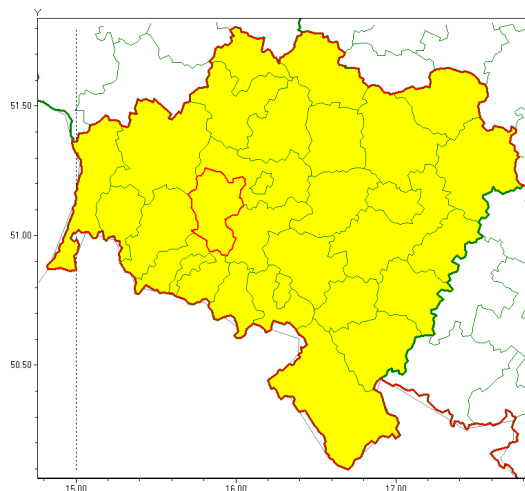

Zasięg ostrzeżenia w województwie

Burze z gradem

Ostrzeżenie meteorologiczne Nr 58

Nazwa biura	IMGW-PIB Centralne Biuro Prognoz Meteorologicznych - Wydział we Wrocławiu
Zjawisko/stopień zagrożenia	Burze z gradem/ 1
Obszar	województwo dolnośląskie powiat złotoryjski
Ważność	od godz. 11:00 dnia 15.07.2021 do godz. 20:00 dnia 15.07.2021
Przebieg	Prognozowane są burze, którym miejscami będą towarzyszyć opady deszczu od 20 mm do 30 mm, lokalnie do 40 mm oraz porywy wiatru do 80 km/h. Miejscami grad.
Prawdopodobieństwo wystąpienia zjawiska(%)	85%
Uwagi	Ze względu na dynamiczne warunki meteorologiczne, ostrzeżenie może być aktualizowane.
Dyrektor synoptyk IMGW-PIB	Krzysztof Salanyk
Godzina i data wydania	godz. 06:22 dnia 15.07.2021
SMS	IMGW-PIB OSTRZEŻENIE: BURZE Z GRADEM/1 dolnośląskie/złotoryjski od 11:00/15.07 do 20:00/15.07.2021 deszcz 20-30, lokalnie 40 mm, grad, porywy 80 km/h.