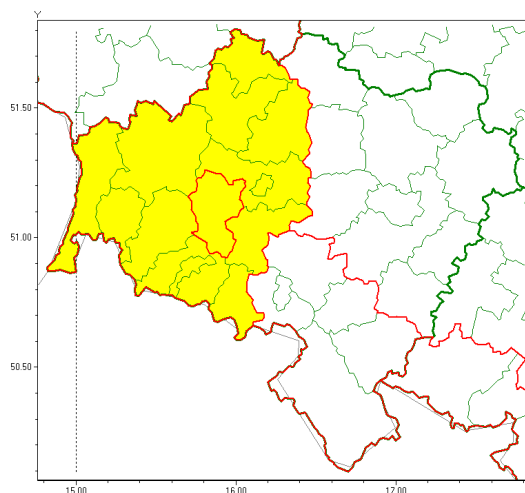

Zasięg ostrzeżenia w województwie

Burze z gradem

Ostrzeżenie meteorologiczne Nr 51

Nazwa biura	IMGW-PIB Centralne Biuro Prognoz Meteorologicznych - Wydział we Wrocławiu
Zjawisko/stopień zagrożenia	Burze z gradem/ 1
Obszar	województwo dolnośląskie powiat złotoryjski
Ważność	od godz. 12:30 dnia 29.06.2021 do godz. 08:30 dnia 30.06.2021
Przebieg	Prognozowane są burze, którym miejscami będą towarzyszyć ulewne opady deszczu od 20 mm do 30 mm, lokalnie do 40 mm oraz porywy wiatru do 90 km/h. Miejscami grad.
Prawdopodobieństwo wystąpienia zjawiska(%)	85%
Uwagi	W związku z dynamicznym przebiegiem zjawisk, możliwe jest podniesienie stopnia ostrzeżenia meteorologicznego.
Dyrektor synoptyk IMGW-PIB	Michał Mercik
Godzina i data wydania	godz. 07:33 dnia 29.06.2021
SMS	IMGW-PIB OSTRZEŻA: BURZE Z GRADEM/1 dolnośląskie/złotoryjski od 12:30/29.06 do 08:30/30.06.2021 deszcz 40 mm, grad, porywy 90 km/h.