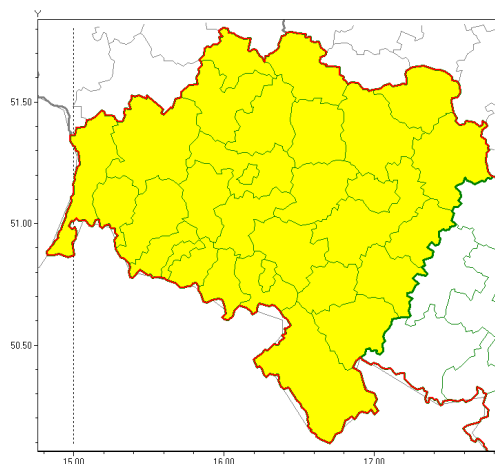

Zasięg ostrzeżeń w województwie

Burze z gradem
2021-06-22 05:44

WOJEWÓDZTWO DOLNOŚLĄSKIE
OSTRZEŻENIA METEOROLOGICZNE ZBIORCZO NR 85
WYKAZ OBYWATELI ZUJAWIAJĄCYCH OSTRZEŻENIA
o godz. 05:44 dnia 22.06.2021

Zjawisko/Stopień zagrożenia	Burze z gradem/1
Obszar (w nawiasie numer ostrzeżenia dla powiatu)	powiaty: bolesławiecki(45), dzierżoniowski(52), głogowski(41), górowski(42), jaworski(47), Jelenia Góra(63), kamiennogórski(62), karkonoski(63), kłodzki(65), Legnica(45), legnicki(45), lubuski(64), lubuski(41), lwówecki(64), milicki(43), oleśnicki(43), oławski(43), polkowicki(41), strzeliński(47), redziński(41), widnicki(48), trzebnicki(43), Wałbrzych(61), wałbrzyski(64), wołowski(41), Wrocław(44), wrocławski(44), ząbkowicki(56), zgorzelecki(55), złotoryjski(48)
Ważność	od godz. 10:00 dnia 22.06.2021 do godz. 23:00 dnia 22.06.2021
Prawdopodobieństwo	80%
Przebieg	Miejscami prognozowane są burze, którym będzie towarzyszyć opady deszczu od 15 mm do 30 mm oraz porywy wiatru do 80 km/h. Lokalnie grad.
SMS	IMGW-PIB OSTRZEŻENIA: BURZE Z GRADEM/1 dolnośląskie (wszystkie powiaty) od 10:00/22.06 do 23:00/22.06.2021 deszcz 30 mm, grad, porywy 80 km/h. Dotyczy powiatów: wszystkie powiaty.
RSO	Woj. dolnośląskie (wszystkie powiaty), IMGW-PIB wydał ostrzeżenie pierwszego stopnia o burzach z gradem
Uwagi	Brak.
Dyżurny synoptyk IMGW-PIB	Piotr Maciak